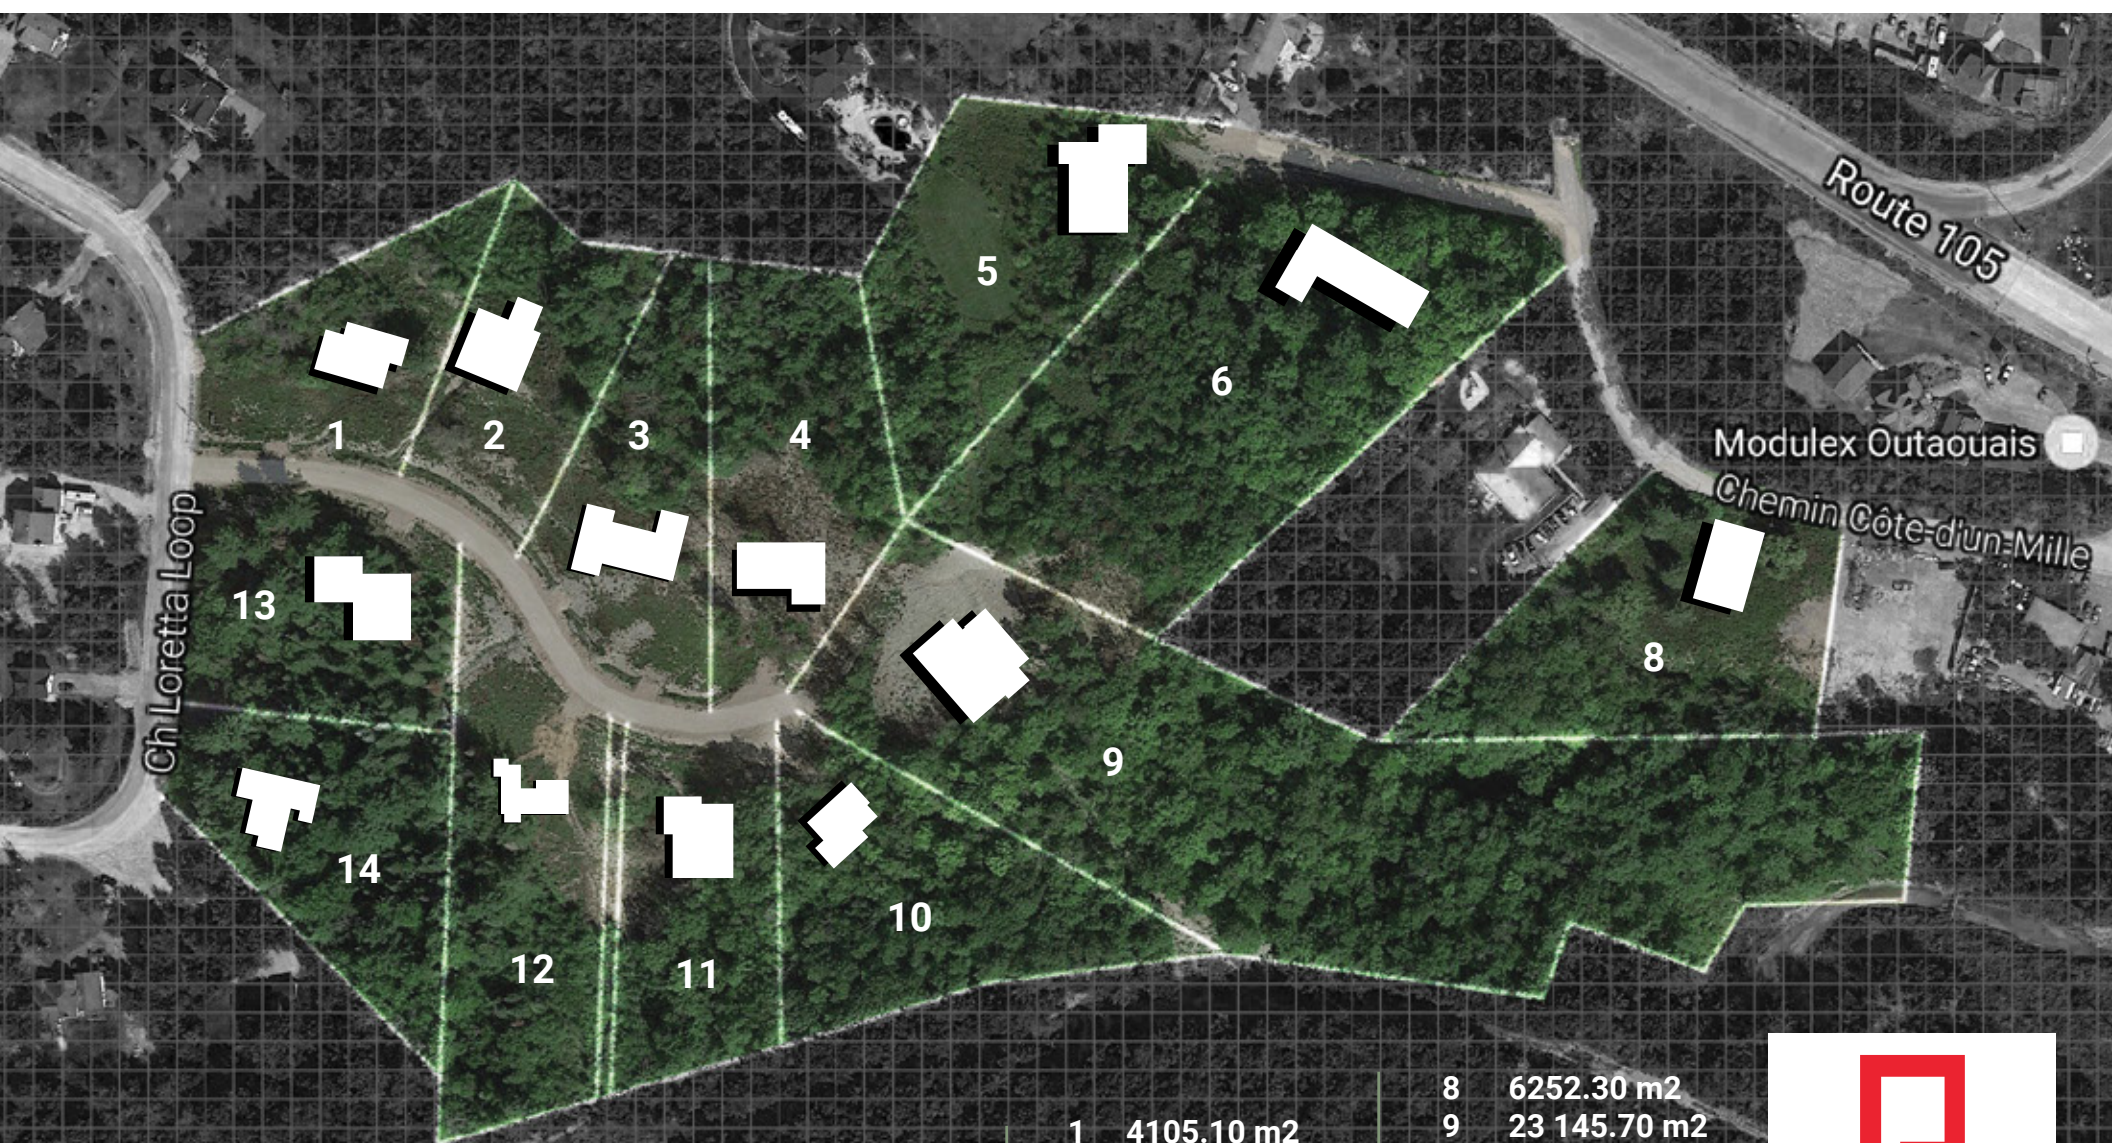

QUARTIER LORETTA

QUARTIERLORETTA.CA
819-213-4444

1	4105.10 m ²	8	6252.30 m ²
2	4112.80 m ²	9	23 145.70 m ²
3	4374.90 m ²	10	5994.10 m ²
4	5450.20 m ²	11	4140.80 m ²
5	6807.00 m ²	12	6154.00 m ²
6	12 450.40 m ²	13	5402.90 m ²
		14	4754.30 m ²